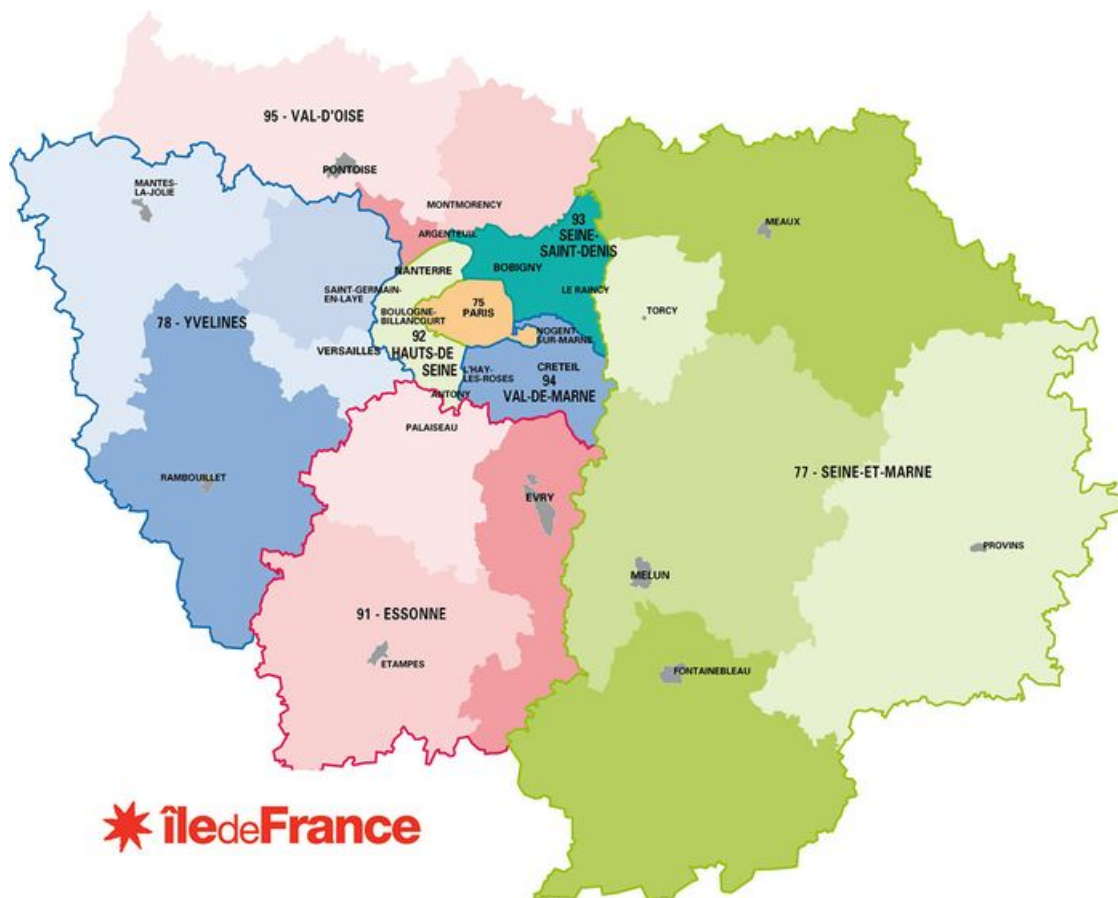

La Région Île-de-France

La région Île-de-France comprend 8 départements : Paris (75), les Hauts-de-Seine (92), la Seine-Saint-Denis (93), le Val-de-Marne (94), la Seine-et-Marne (77), les Yvelines (78), l'Essonne (91) et le Val-d'Oise (95). La région compte 1 281 communes.

Le Conseil régional d'Île-de-France

Le Conseil régional est l'assemblée délibérante de la Région Île-de-France. Son nombre d'élus est déterminé en fonction du nombre d'habitants. Le Conseil régional est composé de 209 conseillers régionaux, élus au suffrage universel direct pour 6 ans.