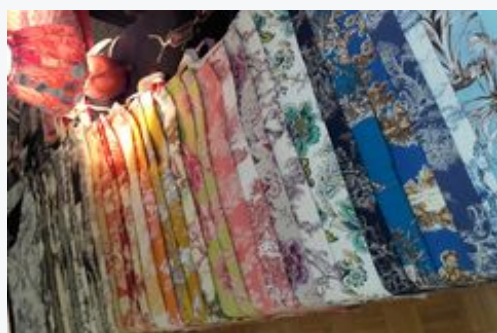

 Courriel

 EN SAVOIR PLUS

CORDONNERIE

Cordonnerie de la Pointe

 **Adresse :** 2020 avenue Roger Salengro
92370 Chaville

 **Tél :** 09 81 14 67 78

 Courriel

 EN SAVOIR PLUS