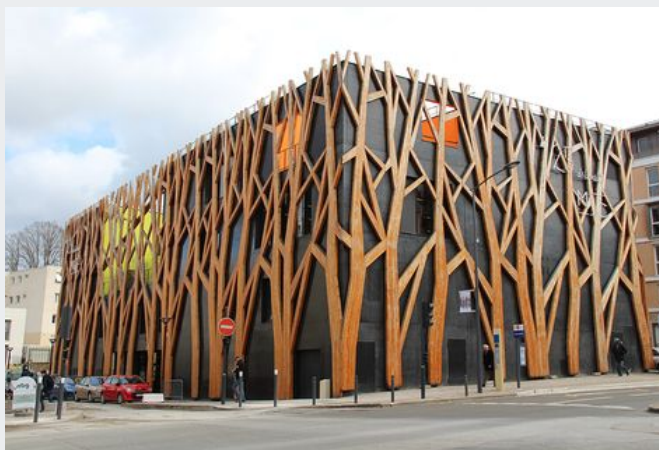

La MJC-25 de la Vallée

La MJC de la Vallée est ouverte à tous. Elle propose à ses adhérents une multitude d'activités culturelles, technologiques et sportives. Le 25 de la Vallée est la nouvelle salle de musiques actuelles de Chaville.

- > Du lundi au vendredi : de 10h à 12h30 et de 14h à 17h30

Pour connaître toutes les activités proposées par la MJC de la Vallée,
[consultez son site Internet](#) 

LE PÔLE ASSOCIATIF

Le pôle associatif se compose d'une variété d'activités annuelle et d'événements participatifs tout au long de l'année, le soir ou le week-end :