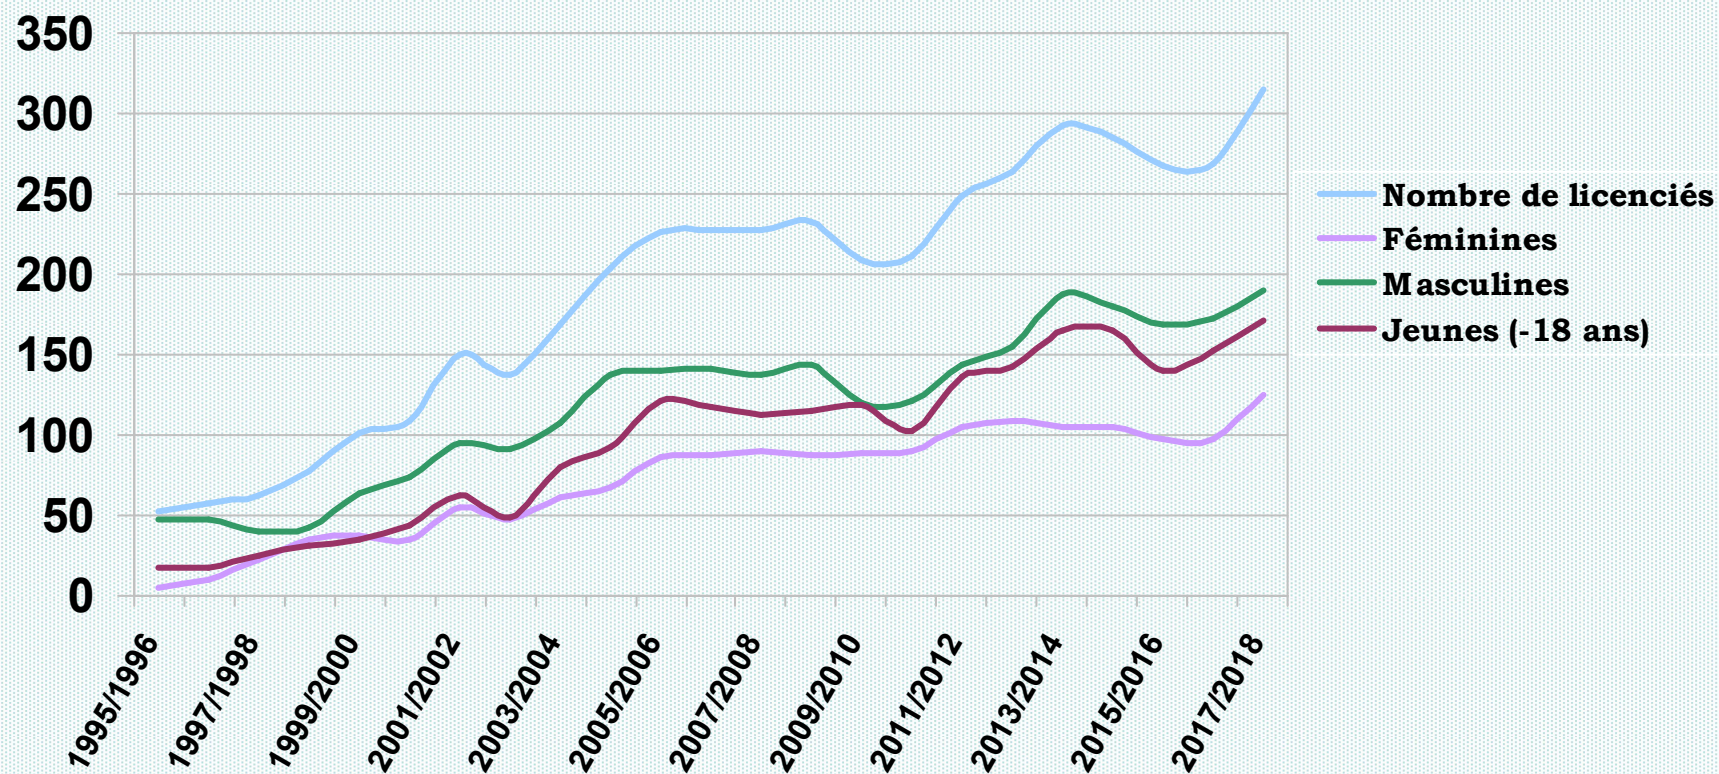

Evolutions du Nombre de licenciés de 1995 à 2018

Fusion

Incendie