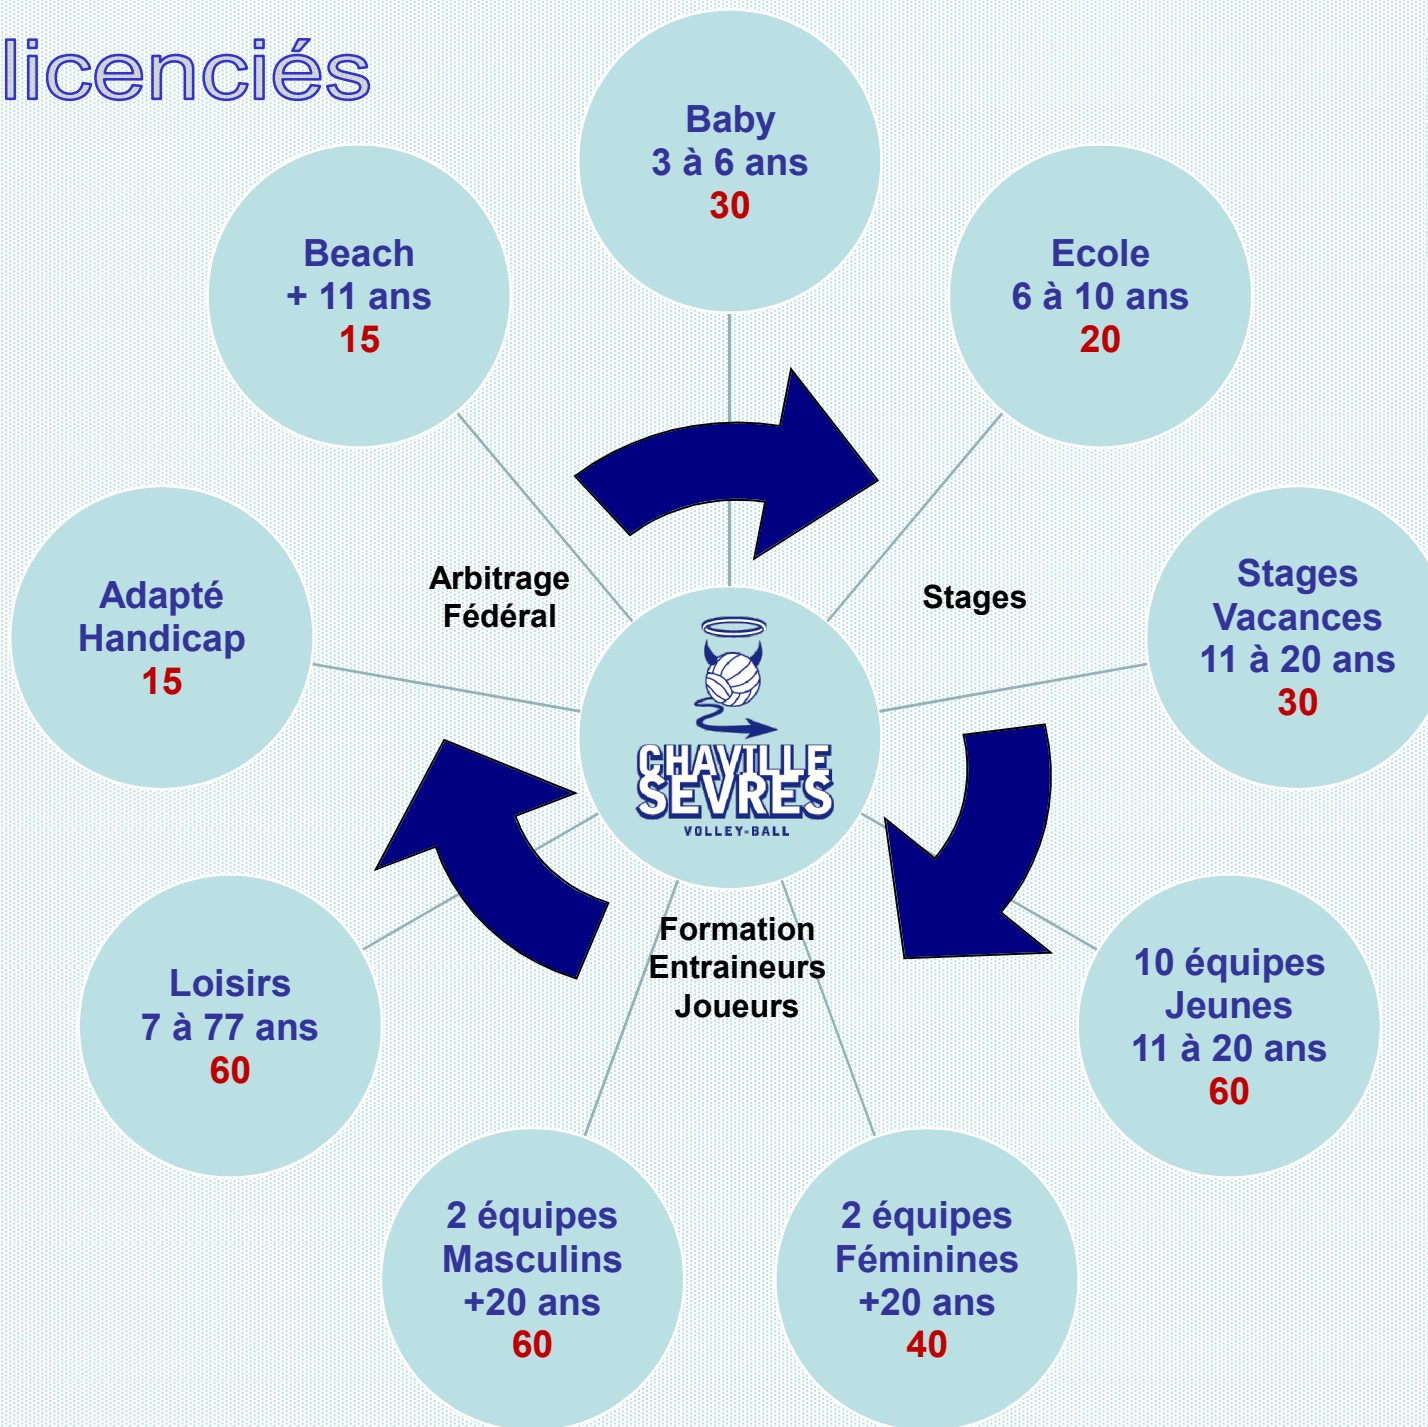

300 licenciés