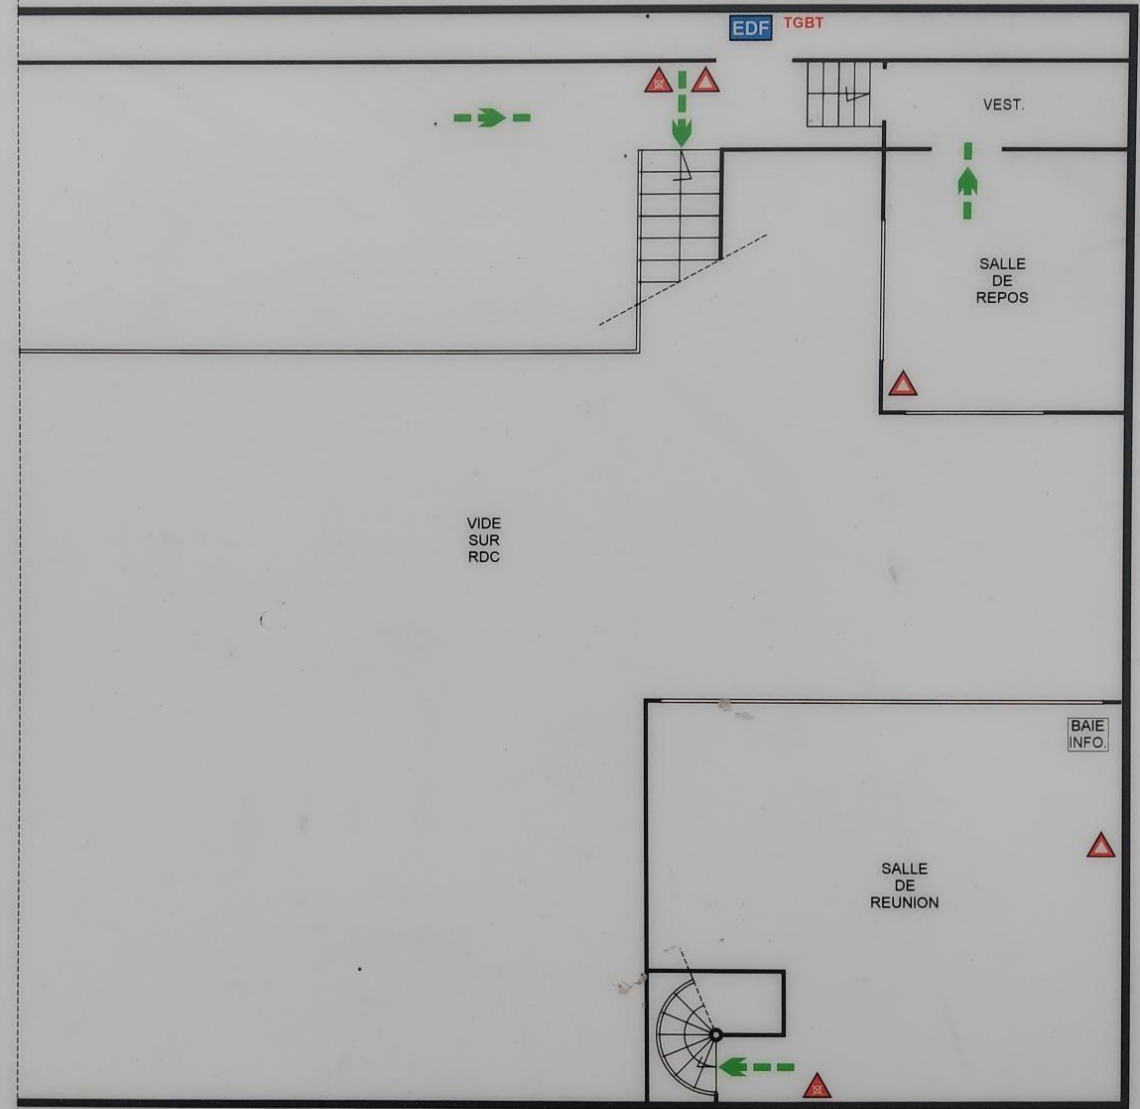

1. **LEGENDE:**
2. Cheminement d'évacuation
   - Issue finale
   - Déclenchement d'alarme sonore
   - Extincteur CO2
   - Extincteur eau
   - Arrêt d'urgence électrique
   - Chaufferie gaz
   - Vanne eau
   - Handicapé
   - Décondamnation issue de secours

1 er ETAGE