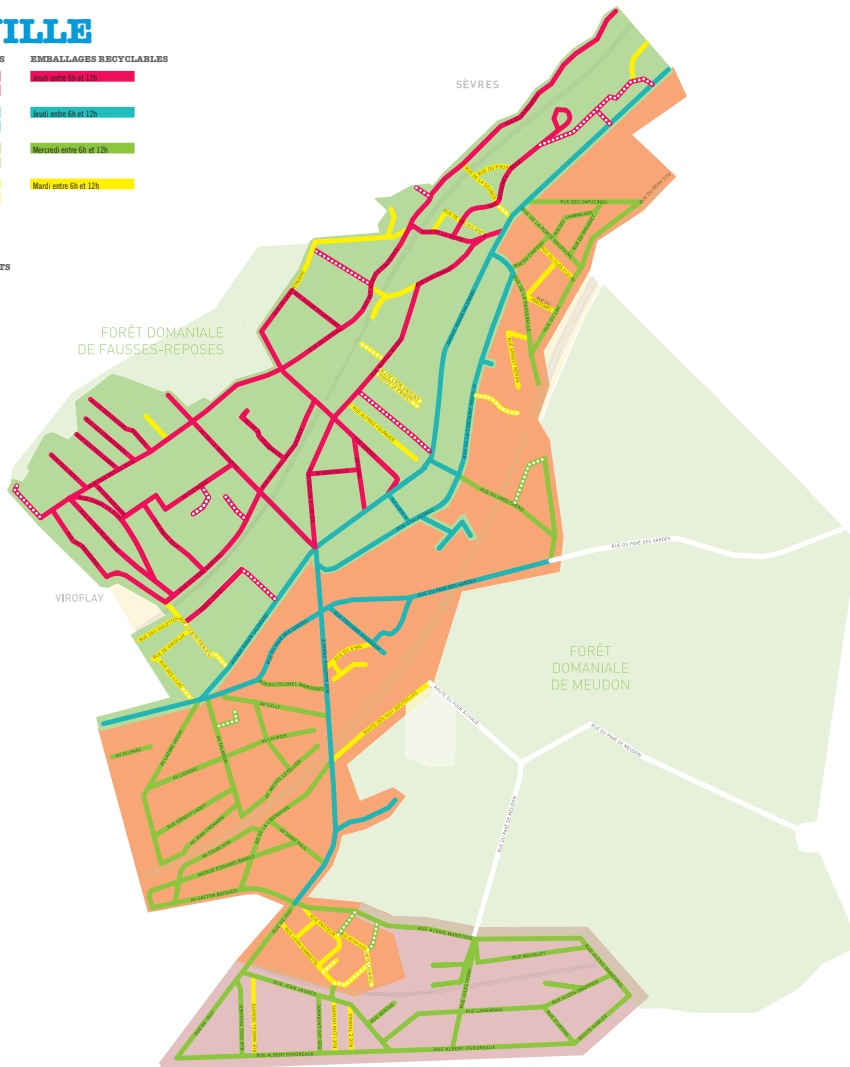

CHAVILLE

ORDURES MÉNAGÈRES

●●●●●●
apport en extrémité de voirie

OBJETS ENCOMBRANTS À PARTIR DE 6h

- 4ème vendredi du mois
- 3ème vendredi du mois
- 1er vendredi du mois

EMBALLAGES RECYCLABLES

- Mardi entre 6h et 12h
- Mardi entre 6h et 12h
- Mardi entre 6h et 12h
- Mardi entre 6h et 12h