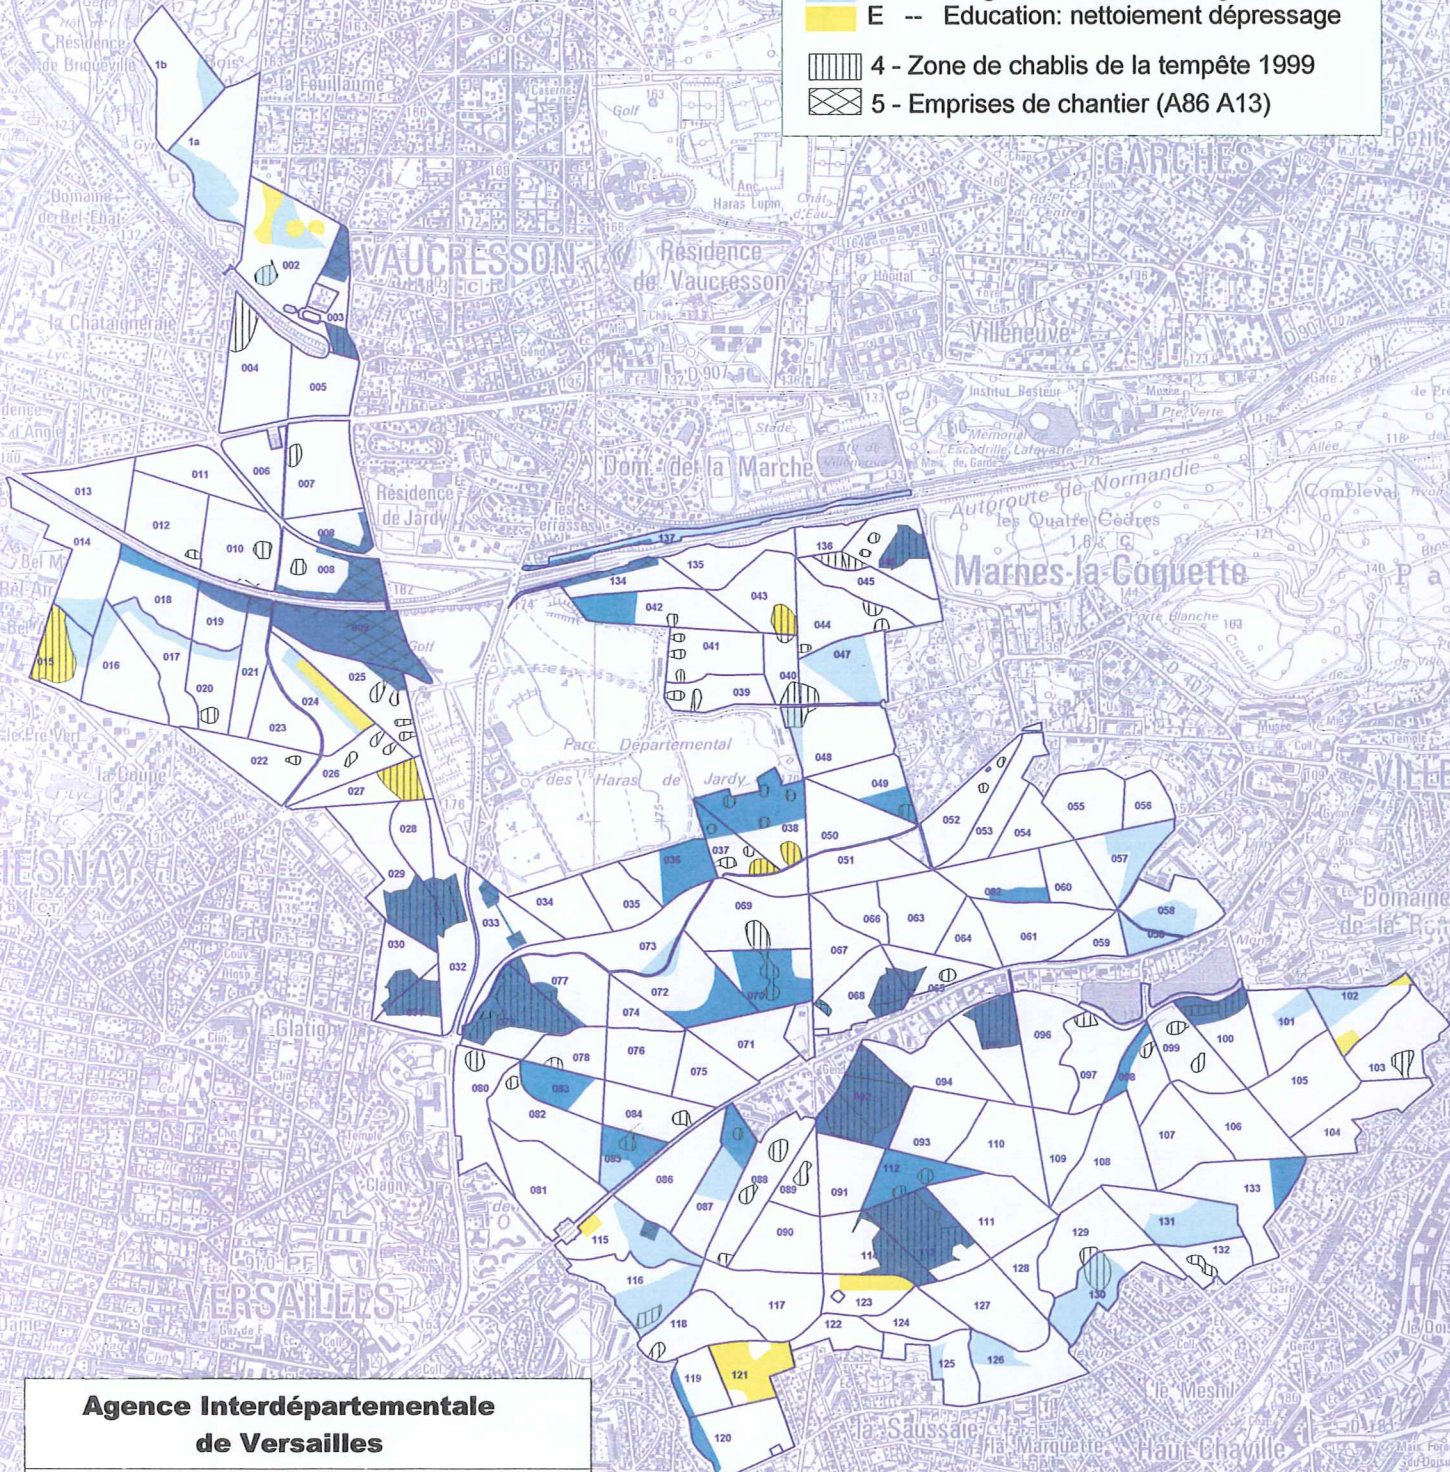

Parcellaire forestier

Rajeunissement:

Rch1-- Reconstitution en Chêne

Rch2-- Régénération naturelle en Chêne

Rcht-- Régénération en Châtaignier

E -- Education: nettoyage dépressage

4 - Zone de chablis de la tempête 1999

5 - Emprises de chantier (A86 A13)

**Agence Interdépartementale
de Versailles**

Forêt Domaniale de Fausses Reposes

Carte d'aménagement (rajeunissement)

Dessinateur : Willy Techer

Echelle : 1/17000