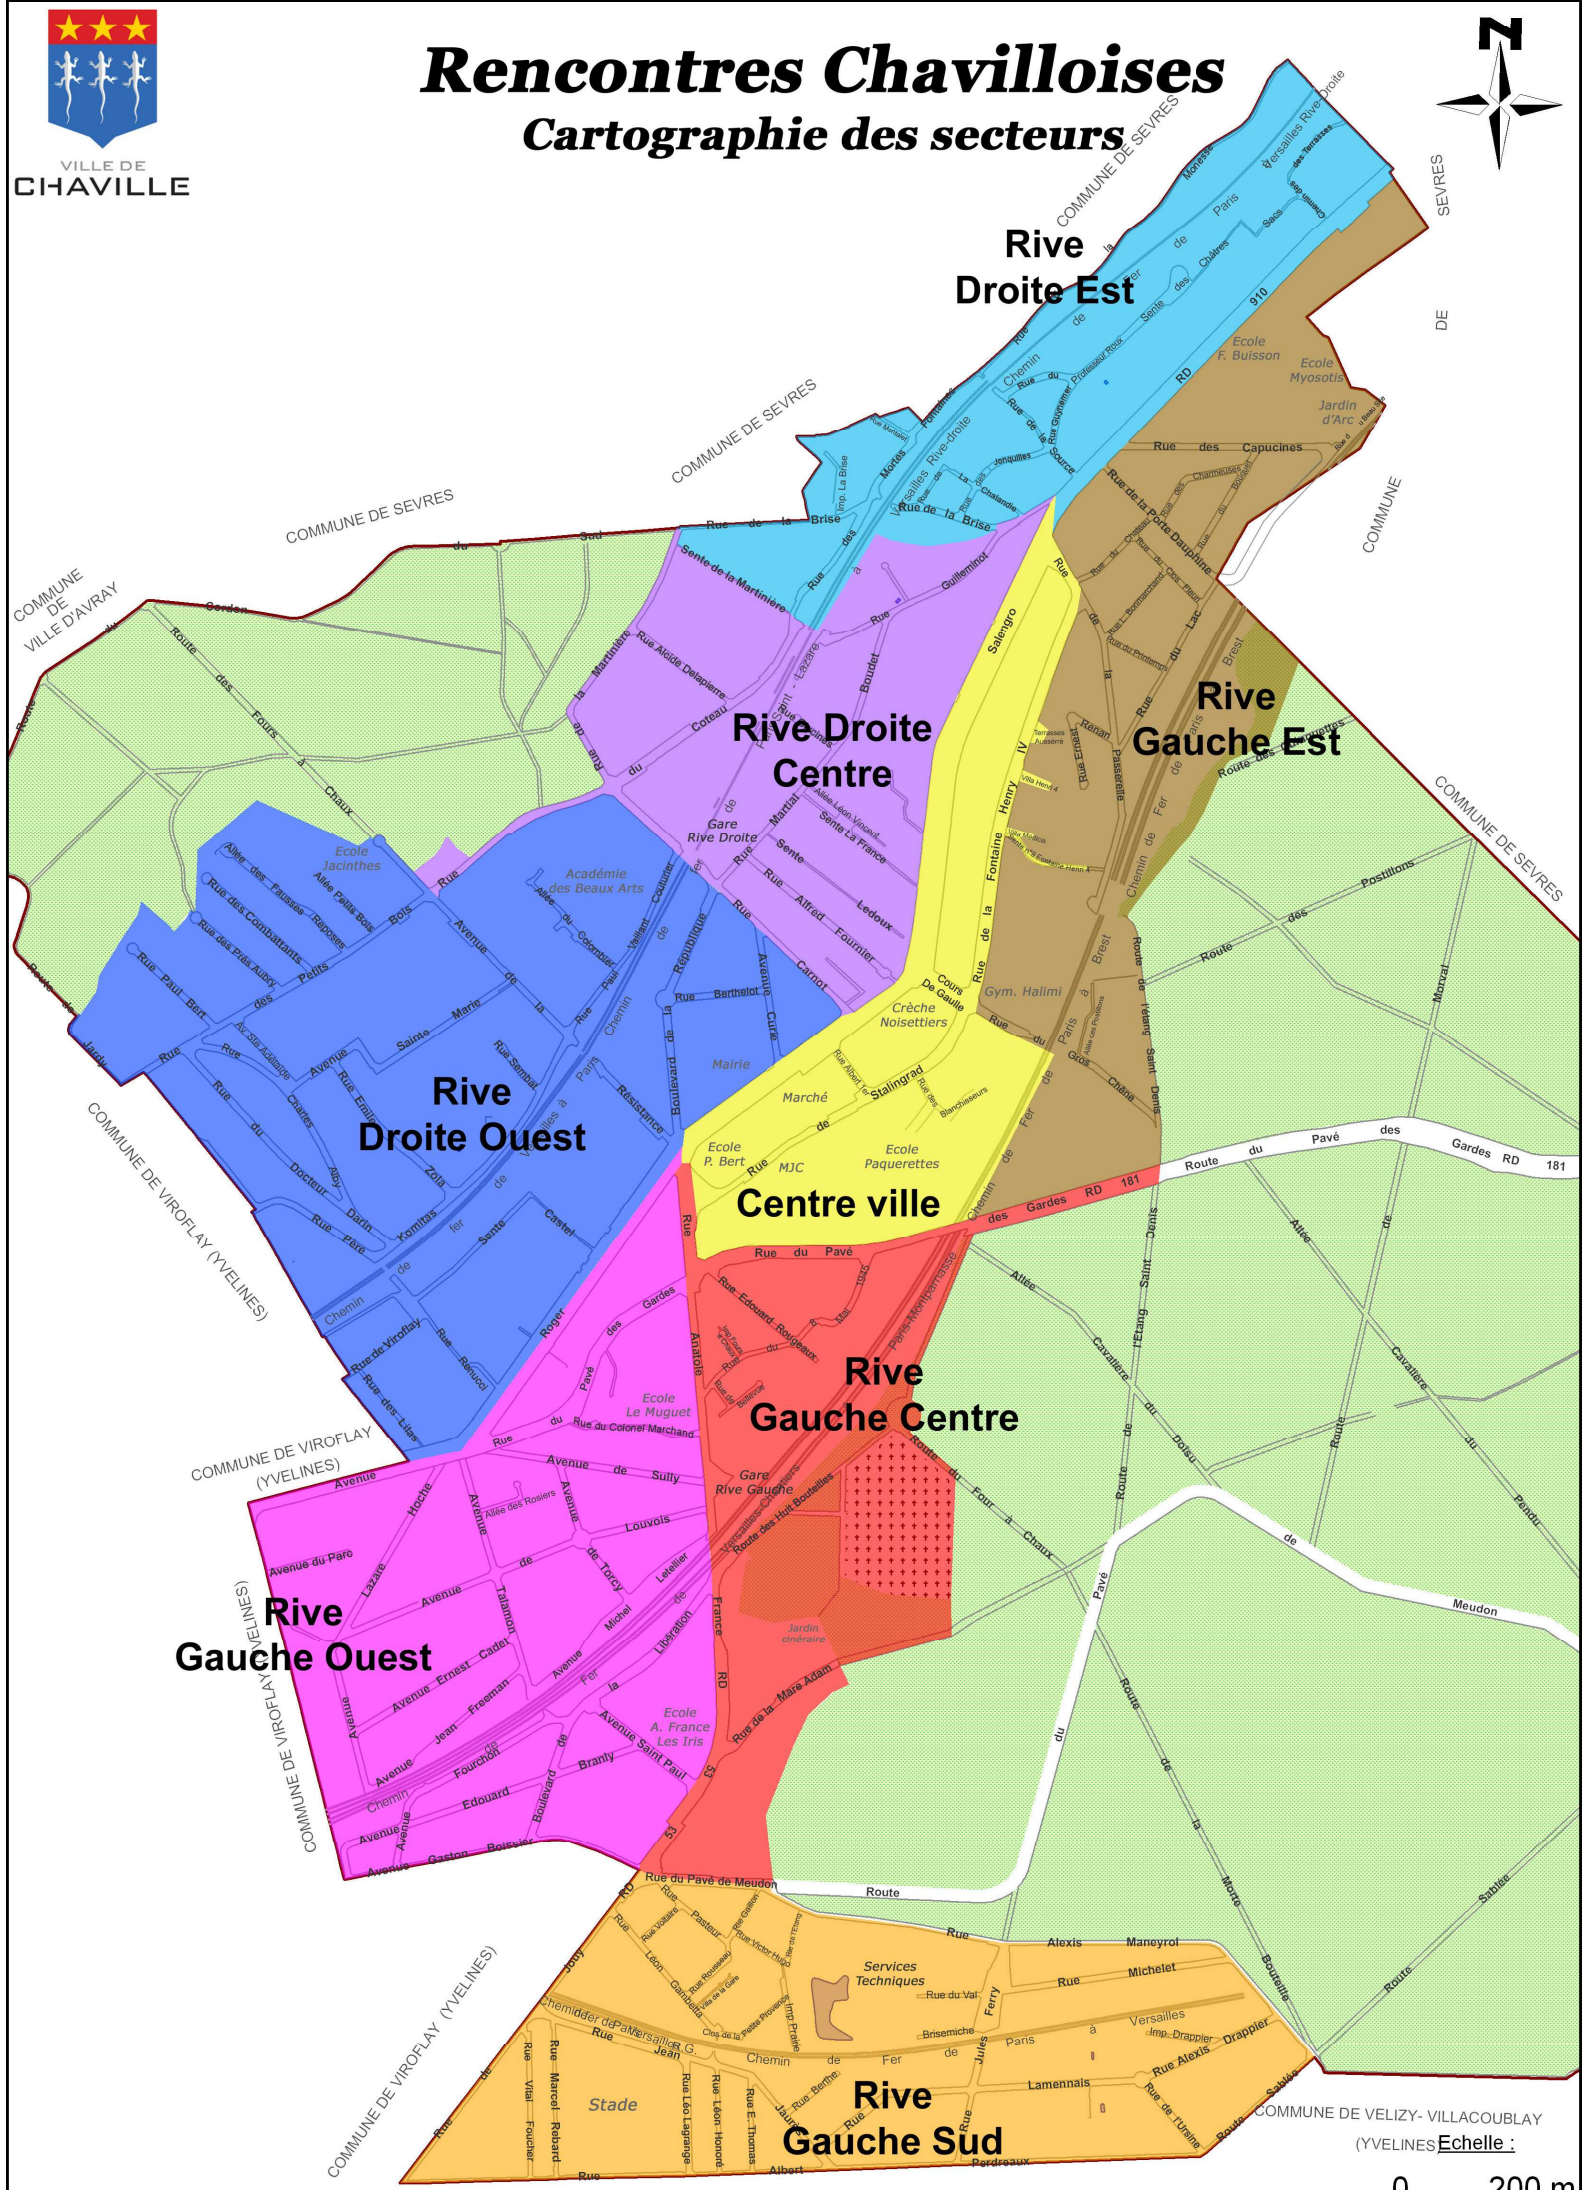

Rencontres Chavilloises

Cartographie des secteurs

VILLE DE CHAVILLE

(YVELINES) Echelle :

0 200 m